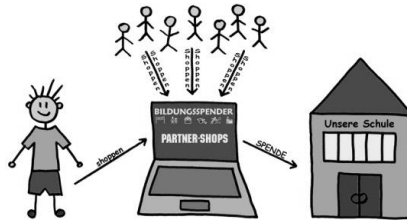

Der Förderverein hat für das RTG  
einen Spendenshop beim  
**Bildungsspender**  
eingerrichtet. Durch jeden online-Einkauf  
über dieses Portal unterstützen Sie  
kostenlos unsere Schule.

### So einfach geht´s:

- ✓ Starten Sie Ihre **Online-Einkäufe** im Spenden-Shop unserer Schule unter [www.bildungsspender.de/rtg-schwerte](http://www.bildungsspender.de/rtg-schwerte)
- ✓ Wählen Sie aus **über 1.700 Partnern** Ihren gewünschten Online-Shop aus, z.B. Otto-Office, Douglas, ebay, IKEA, JAKO-O, Deutsche Bahn, hrs...
- ✓ **Mit Ihrem Einkauf unterstützen Sie das RTG ohne Mehrkosten, ohne Registrierung und völlig anonym.** Sie bezahlen keinen Cent mehr für Ihren Einkauf im Vergleich zum direkten Einkauf auf den Seiten der Online-Shops.
- ✓ Die Online-Shops zahlen für jeden Einkauf eine **Spende von bis zu 15%**, die durch den Bildungsspender an das RTG weitergeleitet wird.
- ✓ **Tipp:** Speichern Sie die Adresse direkt unter Ihren Favoriten ab.